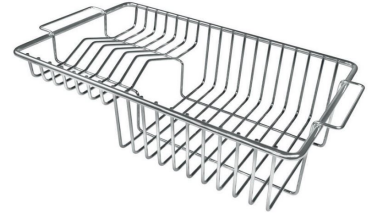

3,5" 下水器

特点

Space 下水器

SPACE不锈钢下水器的不锈钢盖子关闭了排水管，可隐藏任何残余物，将它们收集在下面的篮子里，令水槽显得格外优雅。SPACE还具有较小的占地面积，并且可以最佳地利用水槽下隔室。

小倒角

具有现代设计和更大容量的方形碗，具有最小的美观性和极高的实用性。

深盆

得益于先进的生产技术，该洗碗盆的重要深度超过20厘米，可以在所有洗涤操作中提供极大的灵活性和实用性。

溢水口

溢水口是Foster水槽上的一项安全措施，可以防止疏忽时水的溢出。方形溢水解决方案，具有简约的方形，更加美观大方。

高厚度

1mm厚的钢。相当大的厚度，保证了最大的坚固性和耐用性。

装备

8407 116 - 自动废物空间推

8100 606 - 黑色网格

8100 607 - 黑色网格

EQUIPMENT

8100 607

自动下水器 **Space**
8407 116

黑色网格
8100 606

OPTIONAL ACCESSORIES

不锈钢穿孔托盘
8156 000

不锈钢篮
8611 000

不锈钢背板
8100 306

木砧板
8642 004

RECOMMENDED PAIRINGS

OP
8499 100

OUTLINE GAS
7440 000